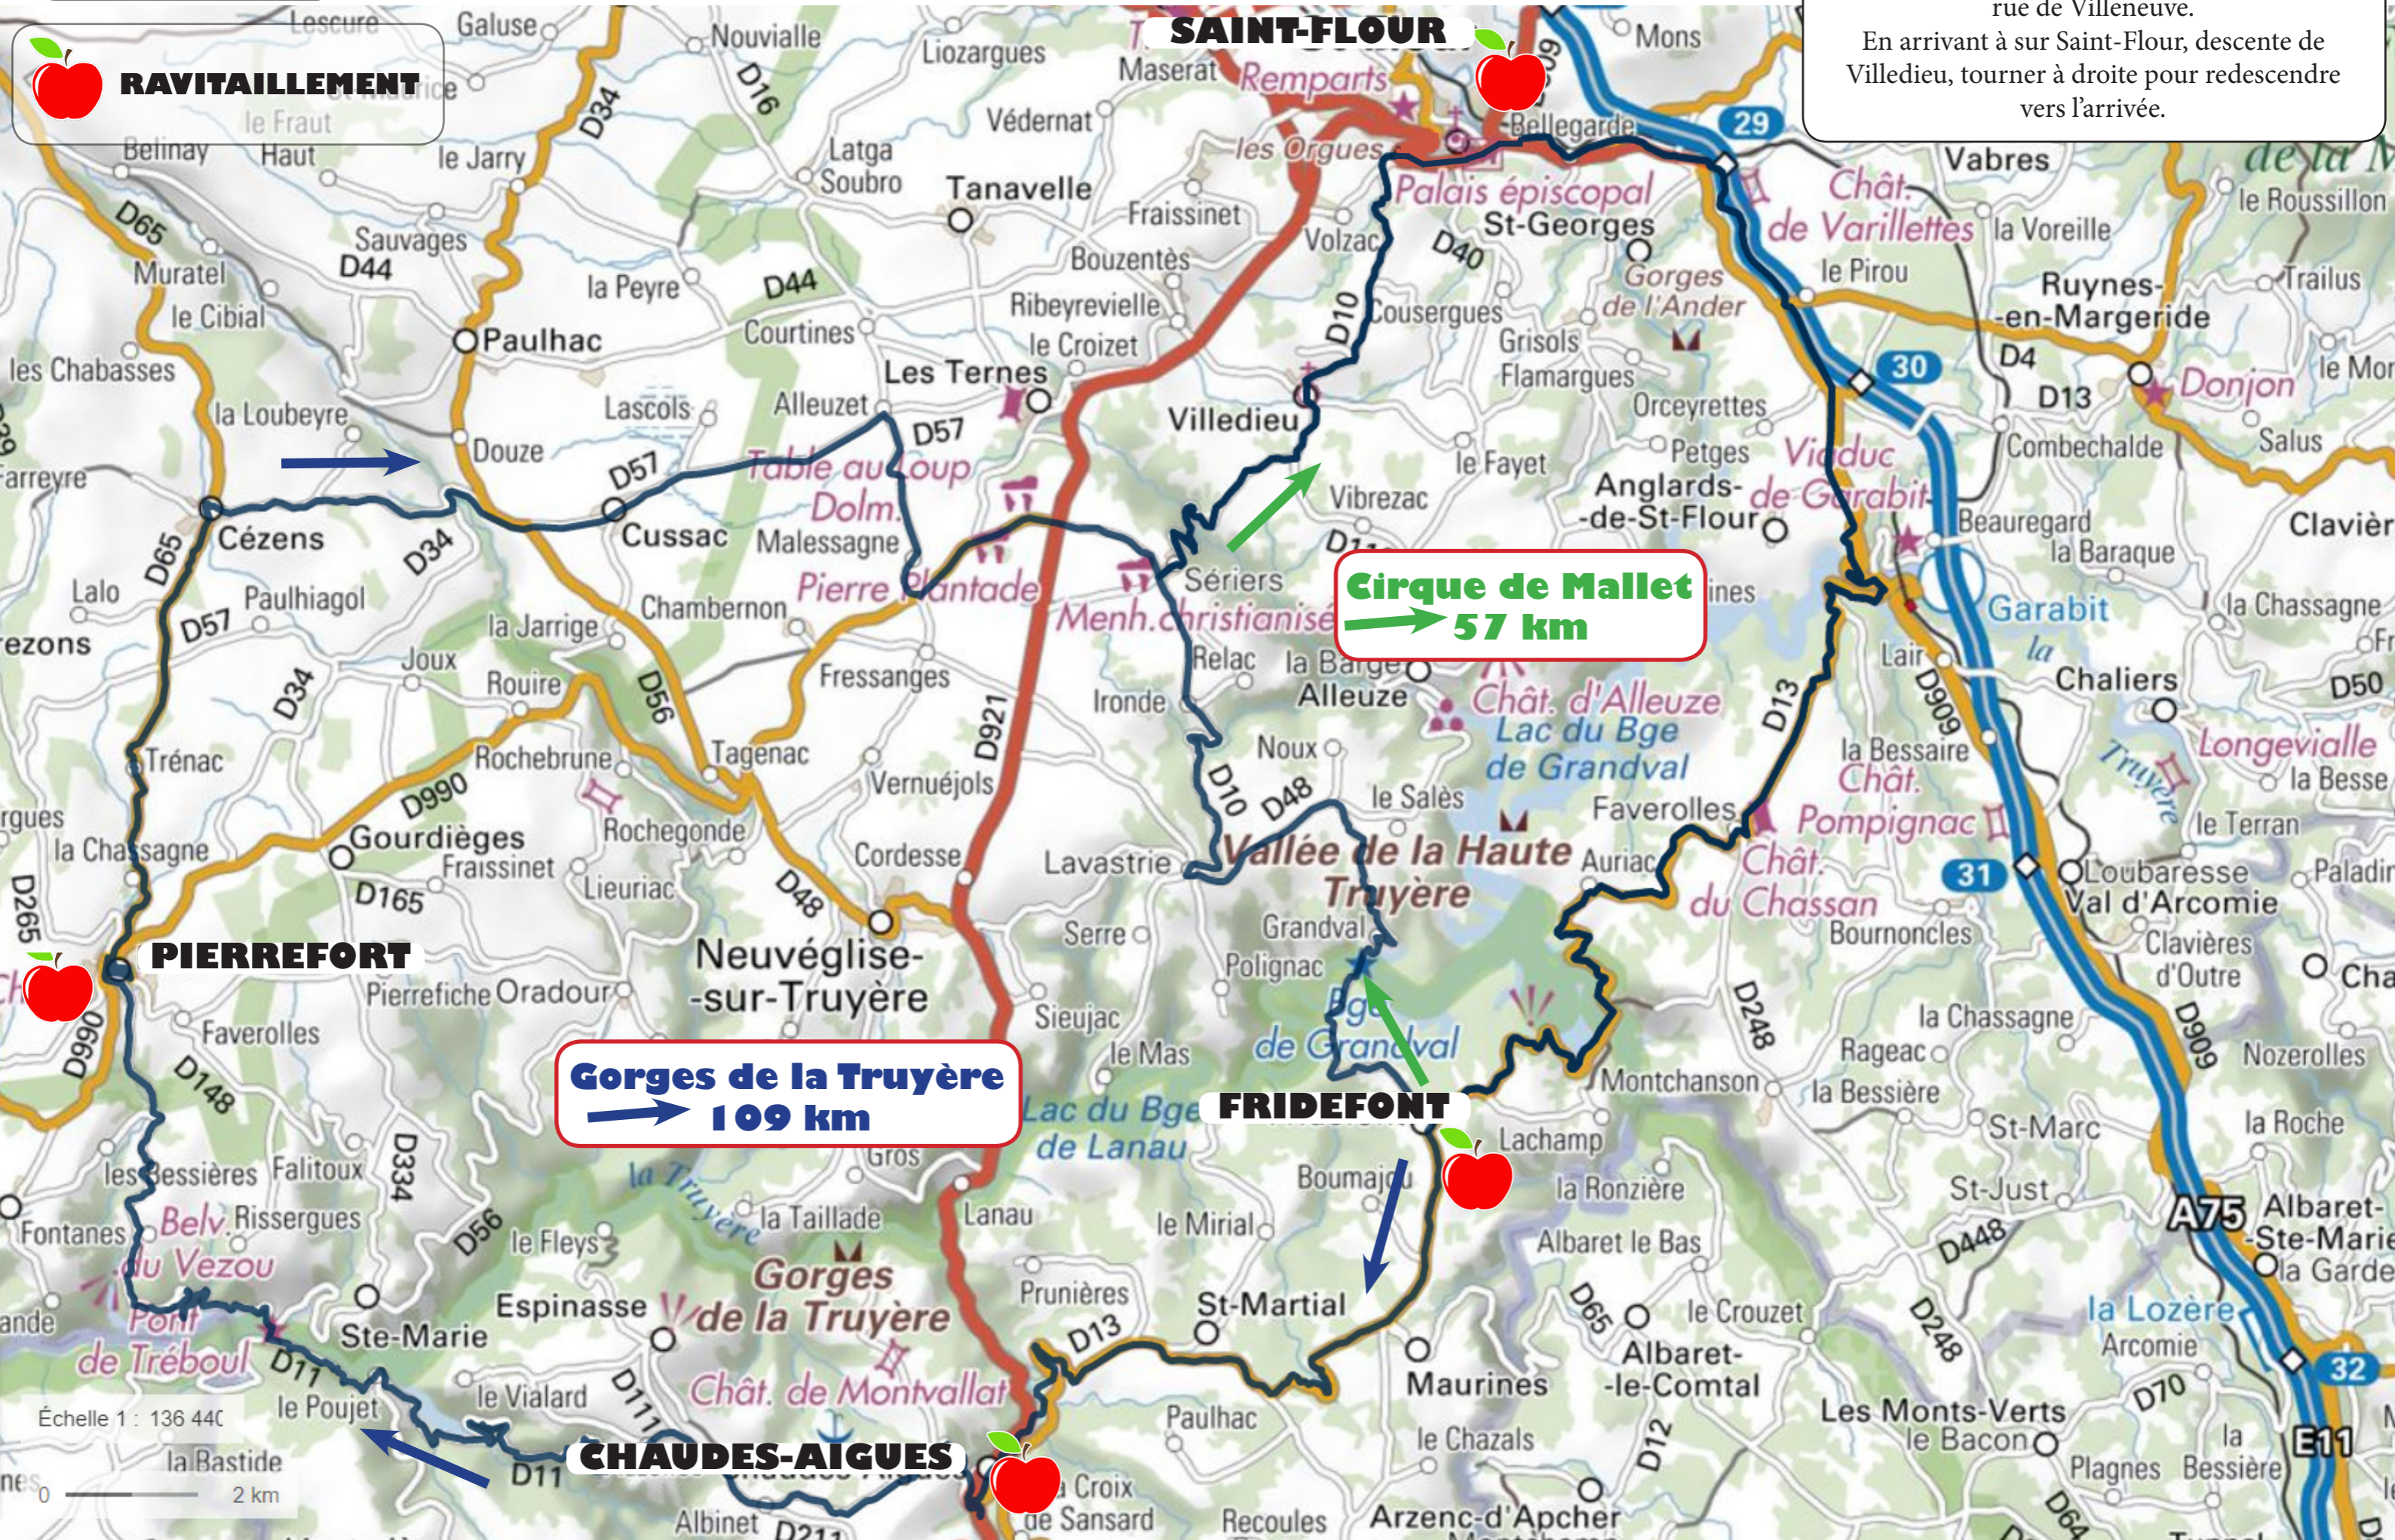

# RANDO CYCLO LA SANFLORAINE

09/08/2020

## SAINT-FLOUR

Départ et arrivée à l'îlot Felgères en ville basse, rue de Villeneuve.

En arrivant à sur Saint-Flour, descente de Villedieu, tourner à droite pour redescendre vers l'arrivée.

 **RAVITAILLEMENT**

**Cirque de Mallet**  
→ 57 km

**Gorges de la Truyère**  
→ 109 km

Echelle 1 : 136 44C  
2 km