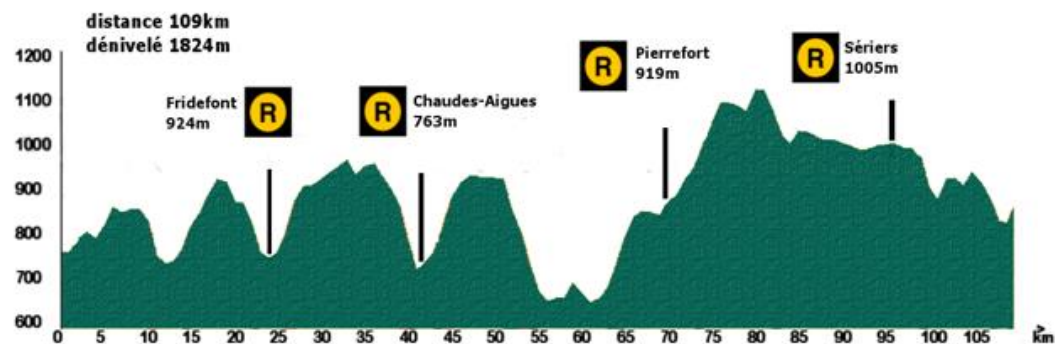

## FEUILLE DE ROUTE - LES GORGES DE LA TRUYERE 109km

PARCOURS	Km parcourus	Km à parcourir
PONT DE GARABIT	11	98
FRIDEFONT (R)	28	81
CHAUDES-AIGUES (R)	42	67
PIERREFORT (R)	70	39
CEZENS	79	30
SERIERS (R)	97	12

## PROFIL - LES GORGES DE LA TRUYERE 109km

En cas de problème majeur,  
appelez le numéro d'urgence :

**06 32 86 95 96**