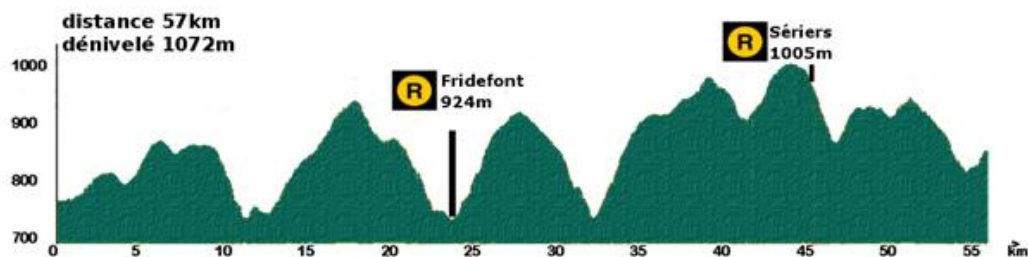

PROFIL - LE CIRQUE DE MALLET 57km

En cas de problème majeur,
appelez le numéro d'urgence :

06 32 86 95 96

FEUILLE DE ROUTE - LE CIRQUE DE MALLET 57km

PARCOURS	Km parcourus	Km à parcourir
PONT DE GARABIT	11	46
FAVEROLLES	17	40
FRIDEFONT (R)	28	29
BARRAGE GRANDVAL	33	24
SERIERS (R)	45	12
VILLEDIEU	51	6