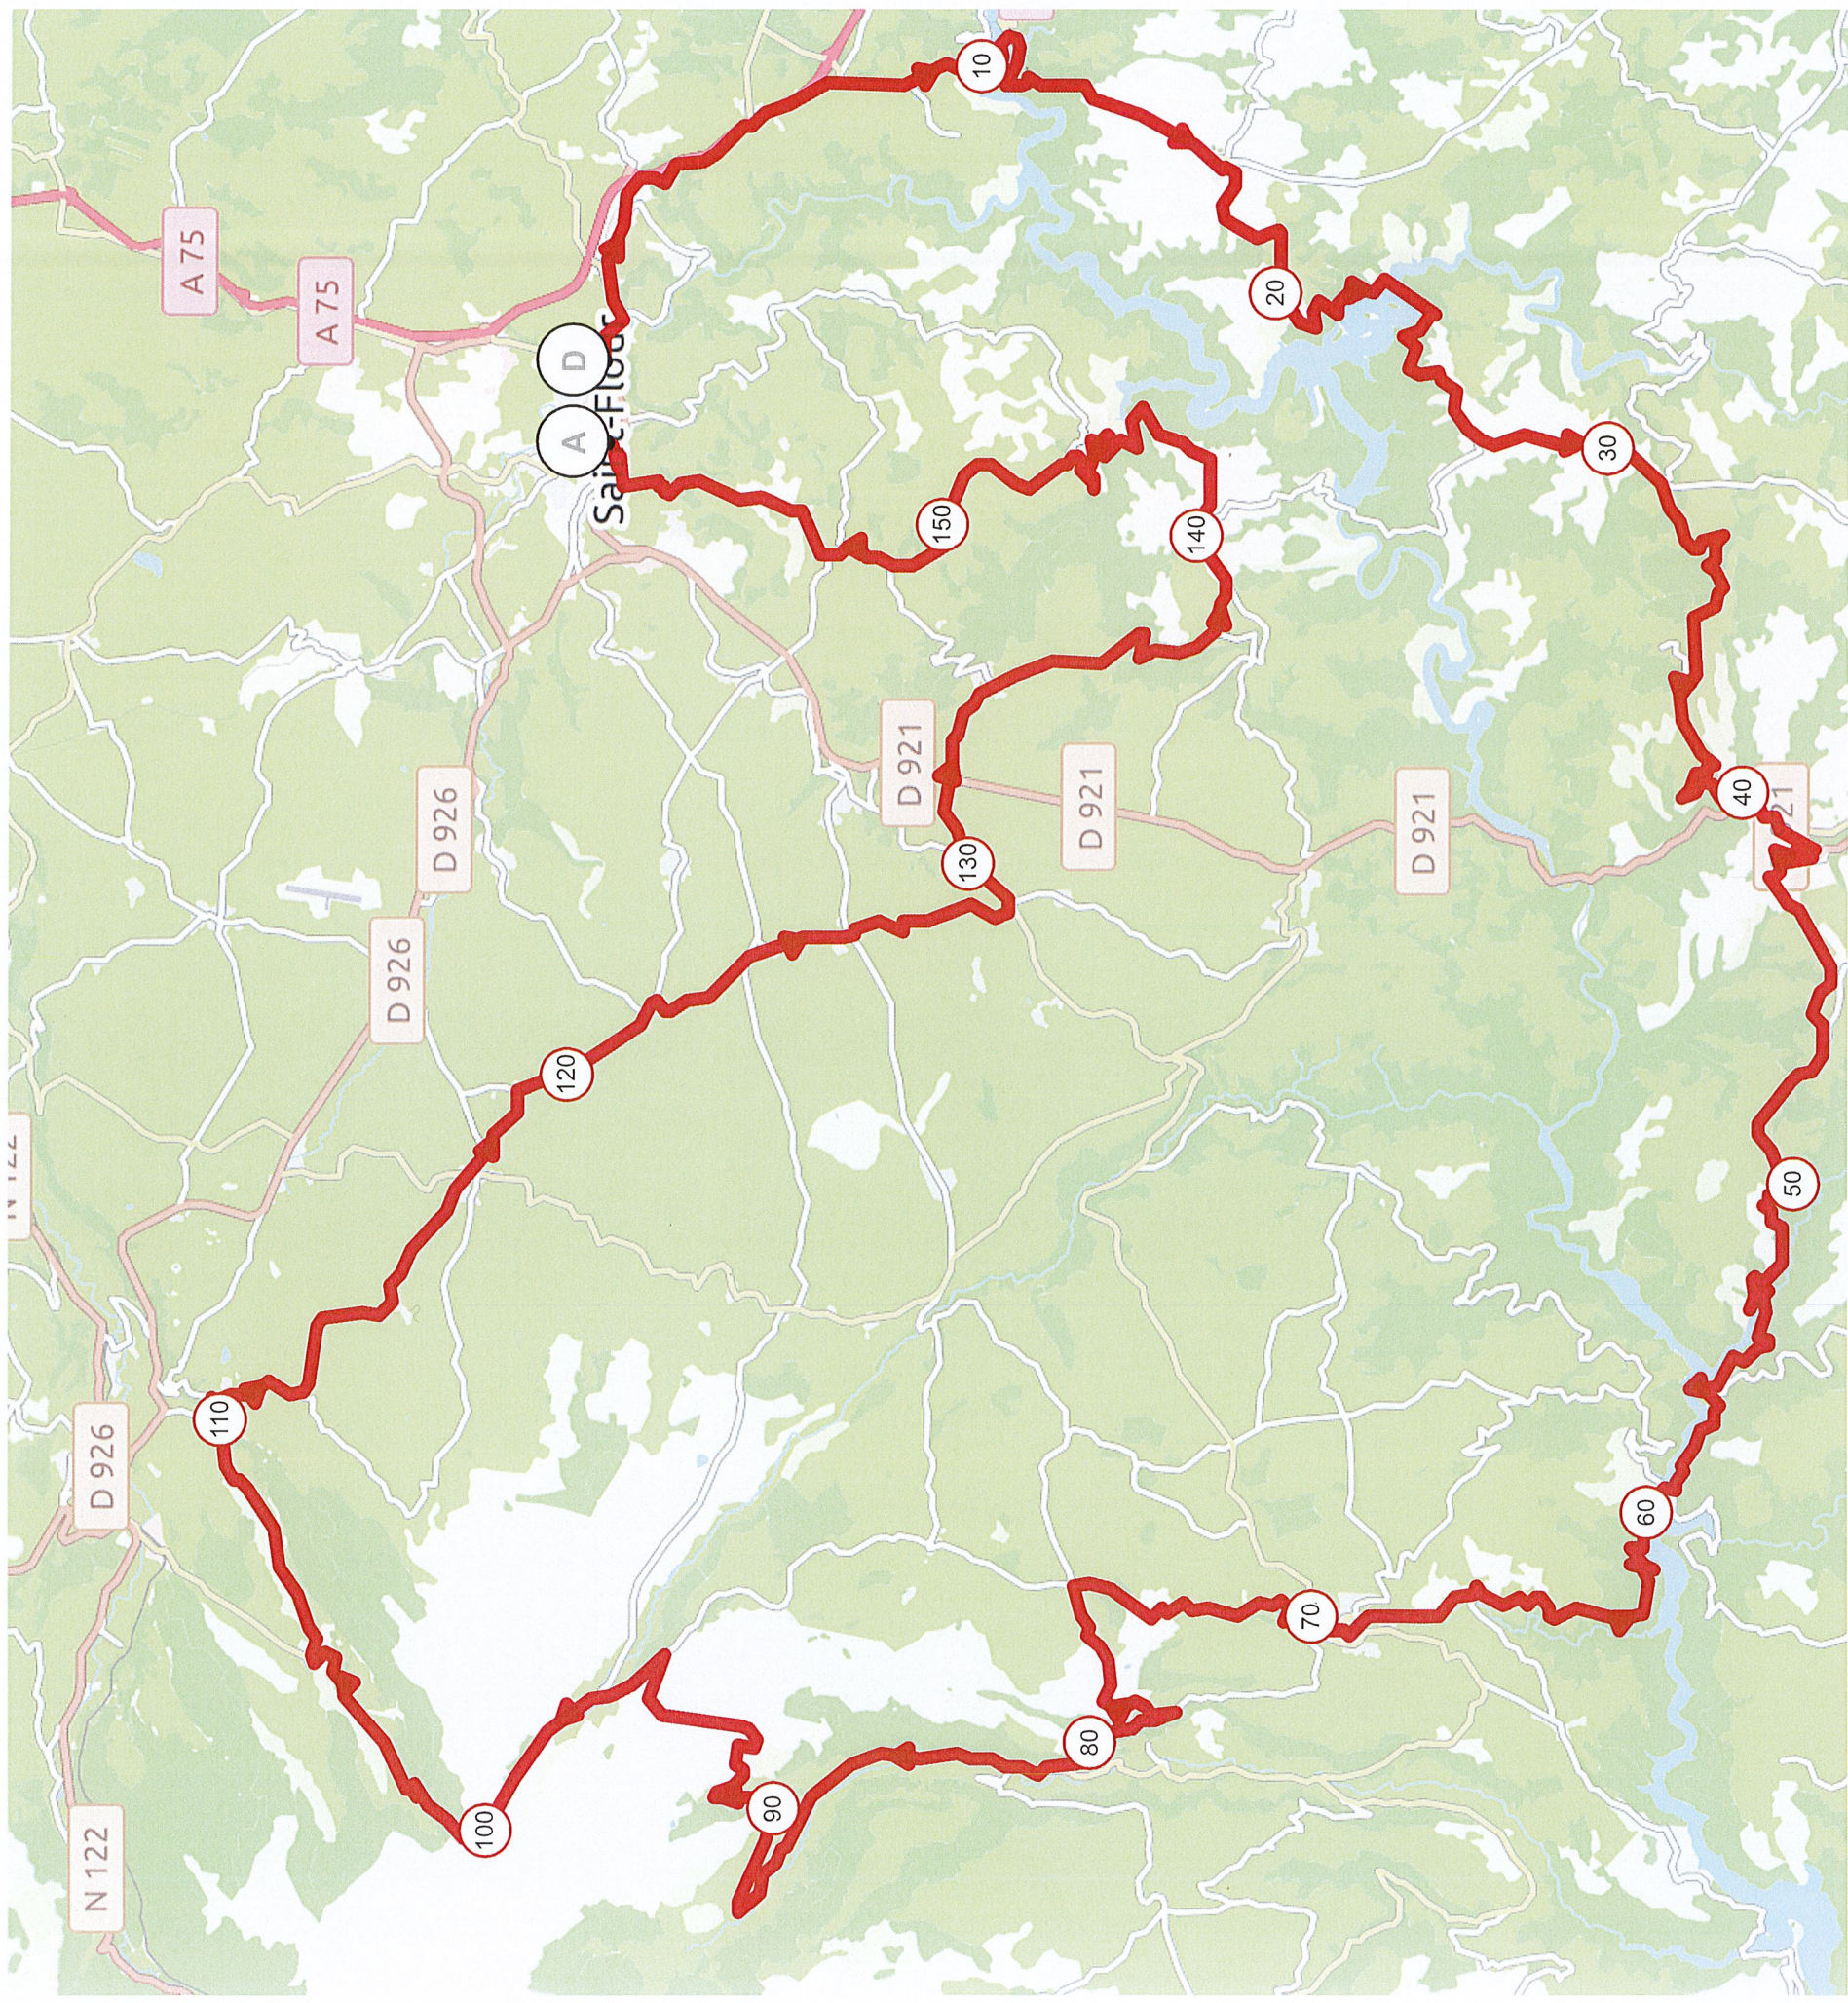

# # 12616086 | Cyclisme - Route | Etape Sanfloraine

2021

Saint-Flour -> Saint-Flour

158.315 km  $\uparrow$  2987 m  $\downarrow$  2879 m  $\blacktriangle$  648 m  $\blacktriangle$   
1391 m

<5% <7% <10% <15% >15%

648m 1391m 2987m 2879m

Leaflet | Maps © Thunderforest thunderforest.com - Data © OpenStreetMap contributors

Le droit de reproduction est strictement réservé à un usage personnel et privé. Lors de la pratique de votre activité, veuillez à respecter les propriétés et chemins privés et assurez-vous de la praticabilité du parcours.

© 2021 Openrunner