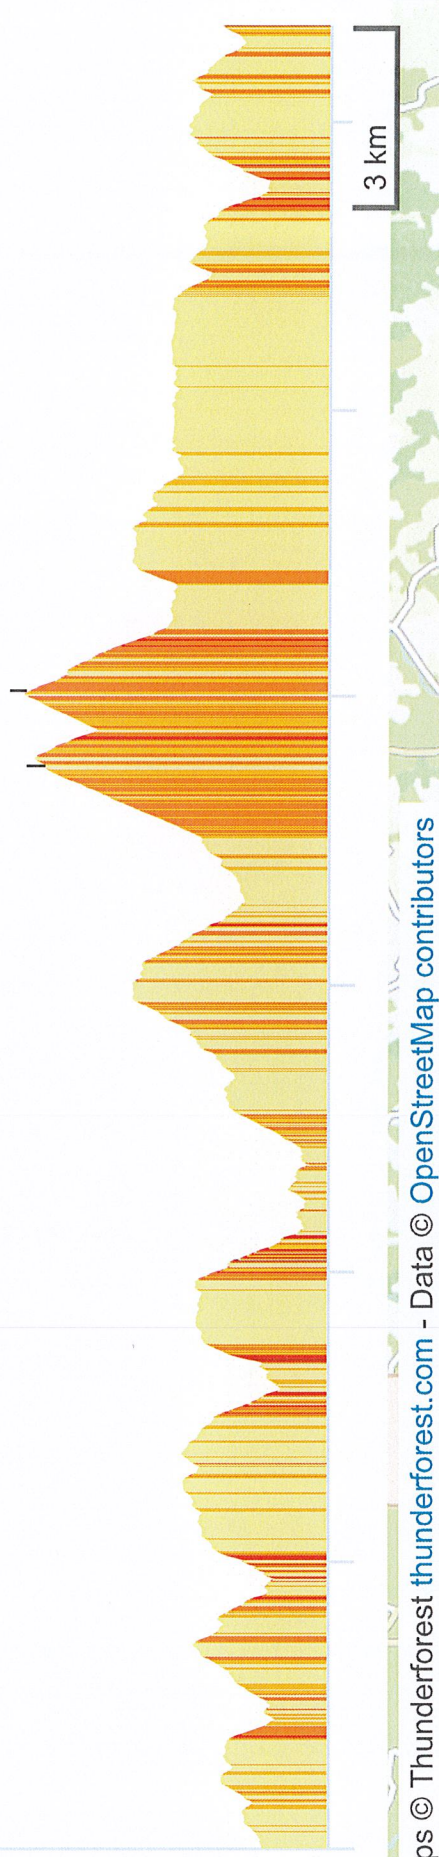

# # 12616086 | Cyclisme - Route | Etape Sanfloraine

2021

Saint-Flour -> Saint-Flour

158.315 km  $\uparrow$  2987 m  $\downarrow$  2879 m  $\blacktriangle$  648 m  $\blacktriangle$   
1391 m

<5% <7% <10% <15% >15%

648m 1391m 2987m 2879m

Leaflet | Maps © Thunderforest thunderforest.com - Data © OpenStreetMap contributors

Le droit de reproduction est strictement réservé à un usage personnel et privé. Lors de la pratique de votre activité, veuillez à respecter les propriétés et chemins privés et assurez-vous de la praticabilité du parcours.