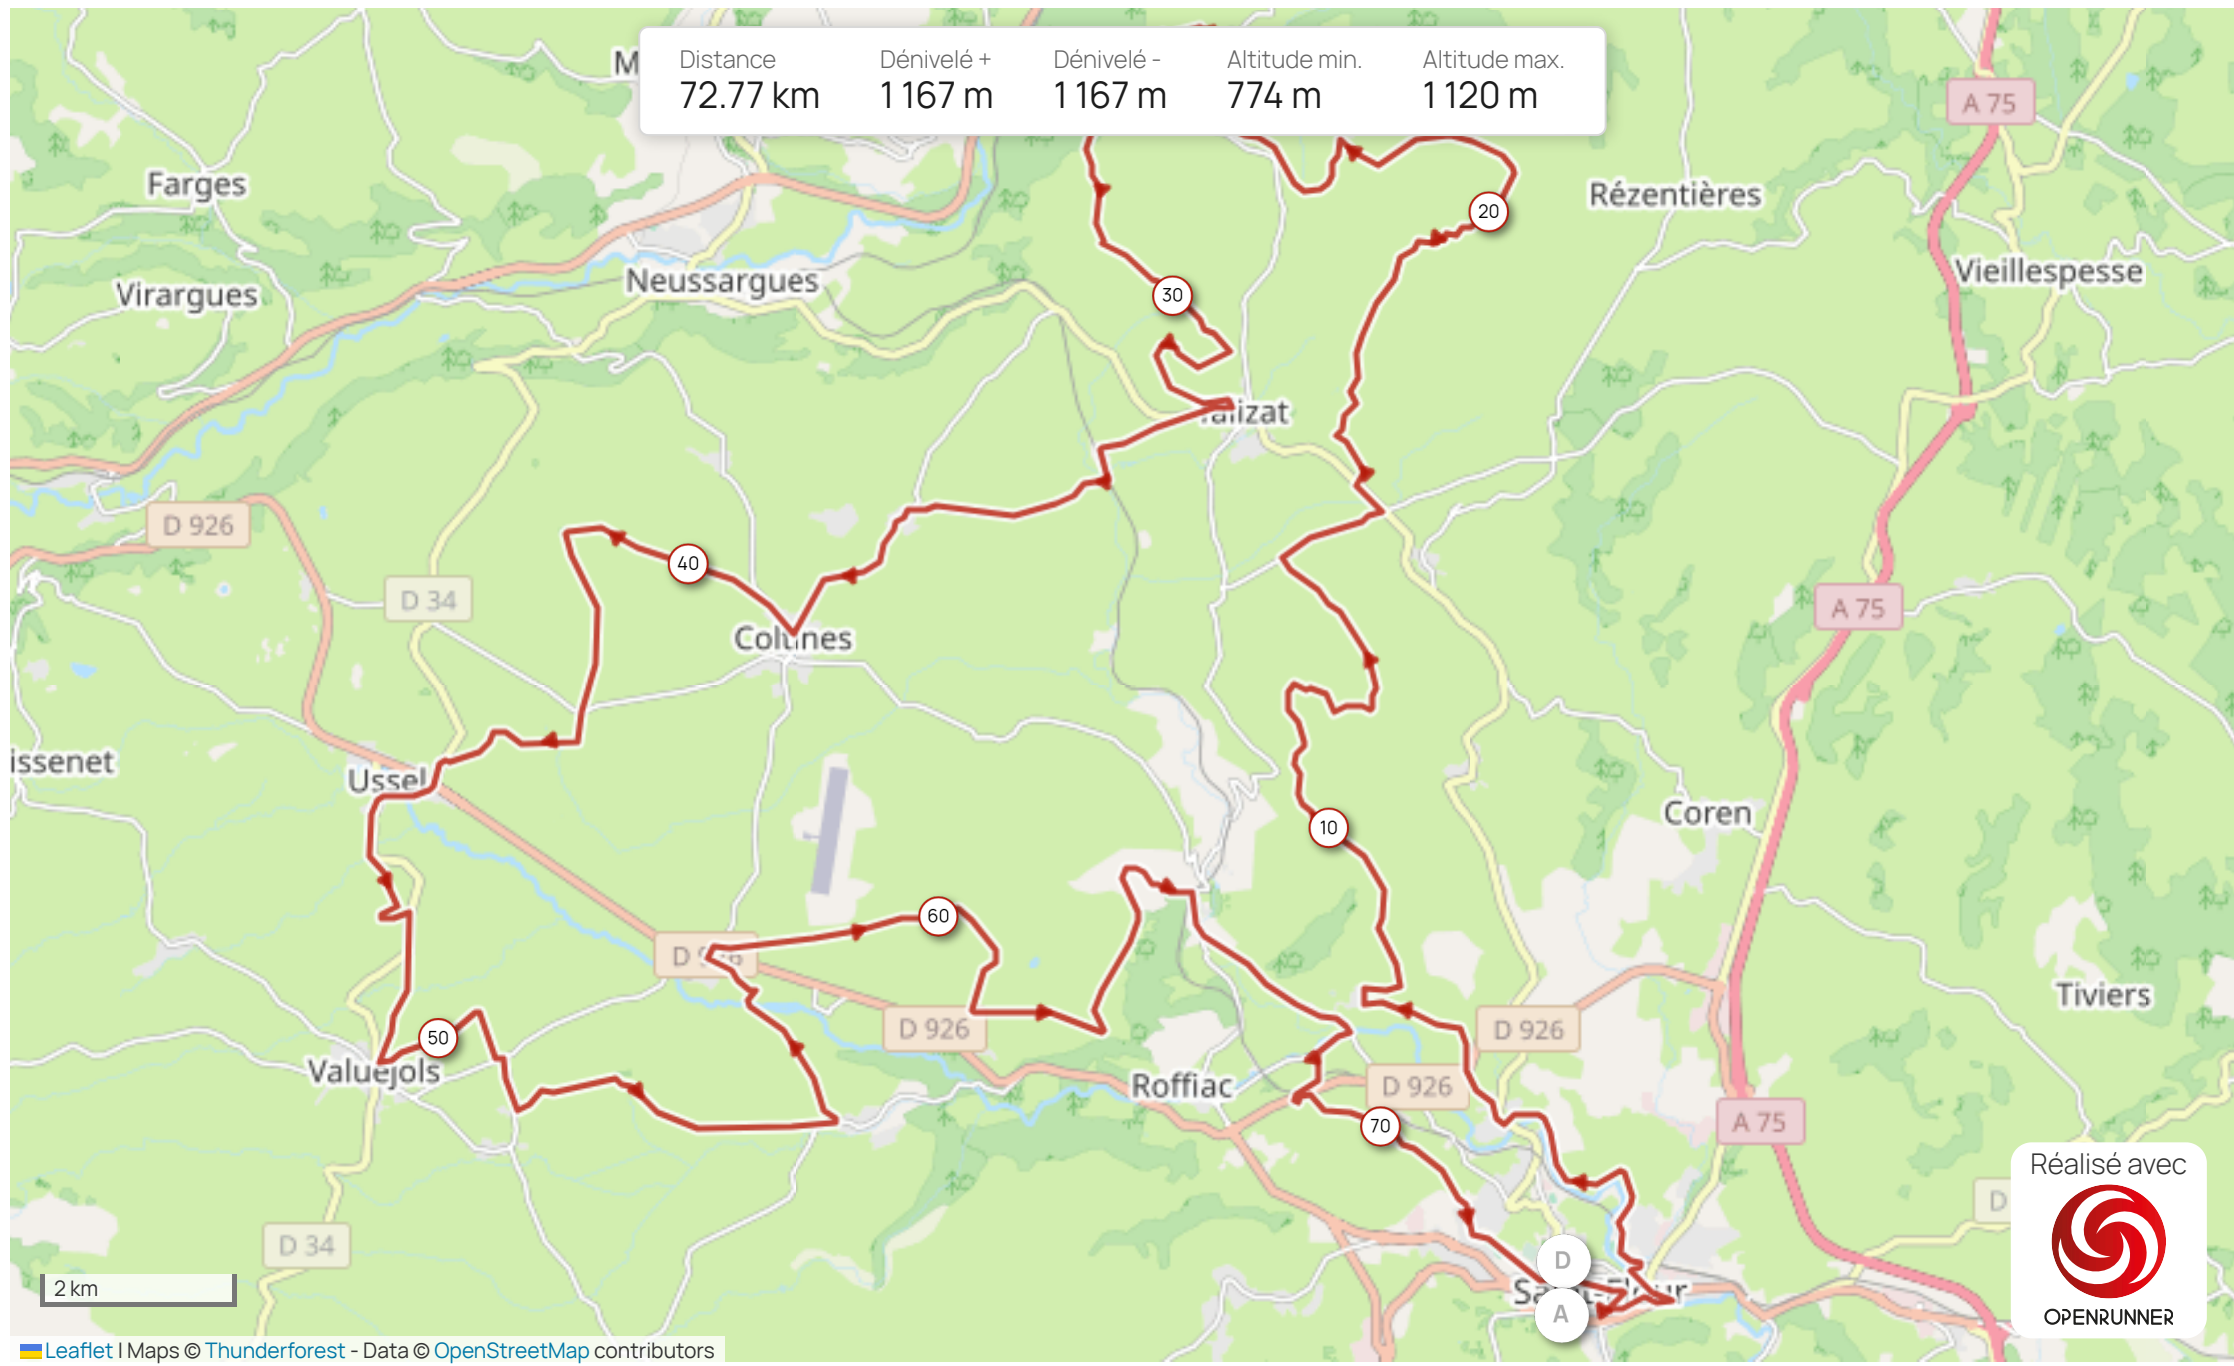

Distance	Dénivelé +	Dénivelé -	Altitude min.	Altitude max.
72.77 km	1 167 m	1 167 m	774 m	1 120 m

Leaflet | Maps © Thunderforest - Data © OpenStreetMap contributors